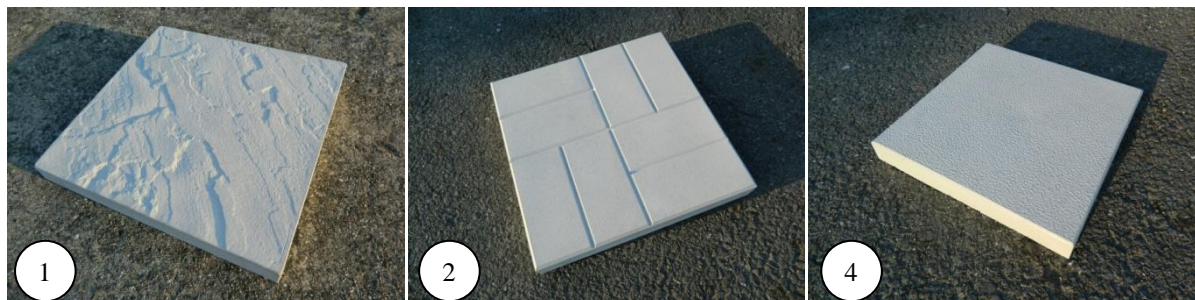

ceník čtvercové dlažby

Betonová čtvercová dlažba pochozí a pojezdová

Specifikace:

- Čtvercová dlaždice – šedá ceny od , jinak v barvě + 20,- až +30,- k ceně za m²
- **Ceny jsou uvedeny s DPH**
- Dodací lhůta: dle rozměru a množství
- Balení na paletě euro 120x80 cm