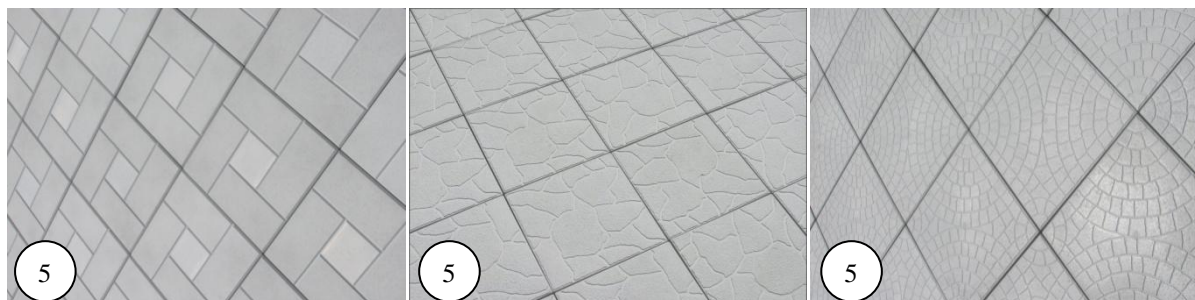

5. Betonová dlažba rozměr 30x30x3 cm .....6 kg na paletě max. 165 ks

Množství	cena1 ks	cena m²	ks/ m²				
Dlaždice 30x30x3	25	275,-	11 ks