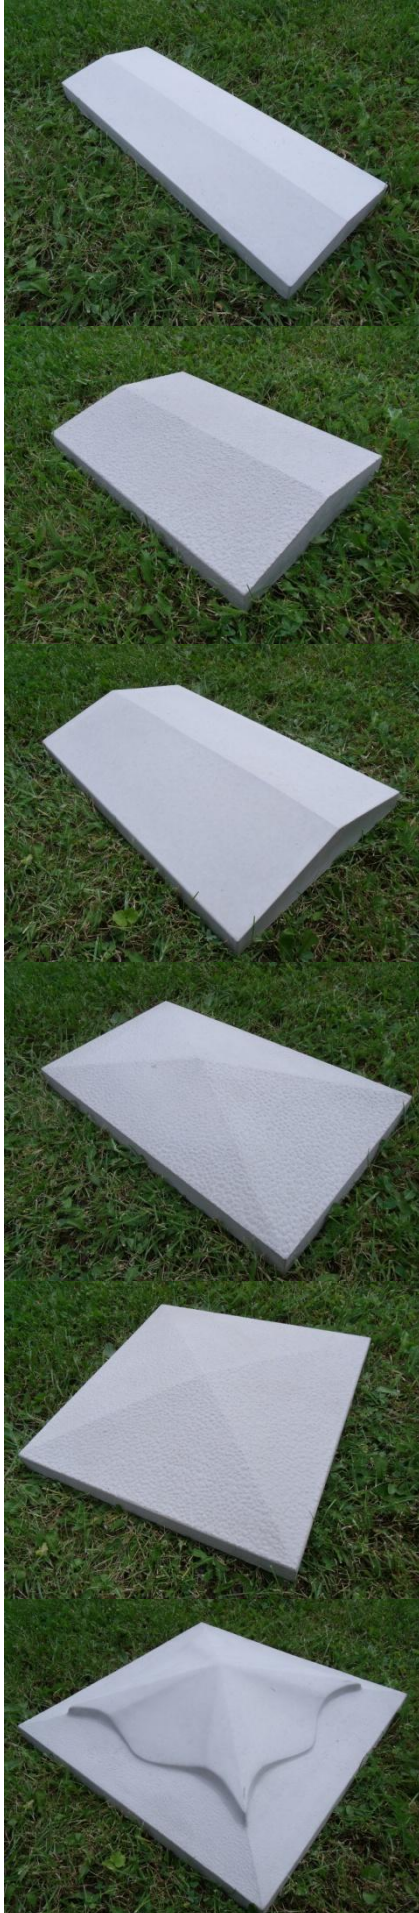

# Ceník standardních plotových stříšek - přírodní

**Plotová stříška 18 x 50 cm (hladká)**

(7,4 kg)

**65,- s DPH**

**Plotová stříška 27 x 39 cm (drsňá, hladká)**

(10 kg)

**70,- s DPH**

**Plotová stříška 35 x 39 cm (drsňá, hladká)**

(14,8 kg)

**90,- s DPH**

**Plotová stříška 30 x 50 cm (hladká)**

(15 kg)

**95,- s DPH**

**Sloupová hlavice 27 x 47cm (drsňá, hladká)**

(11,5 kg)

**95,- s DPH**

**Sloupová hlavice 39 x 39cm (drsňá, hladká)**

(14 kg)

**110,- s DPH**

**Sloupová hlavice 48,5 x 48,5cm (drsňá, hladká)**

(23,6 kg)

**120,- s DPH**

**Sloupová hlavice 45 x 45cm**

(21 kg)